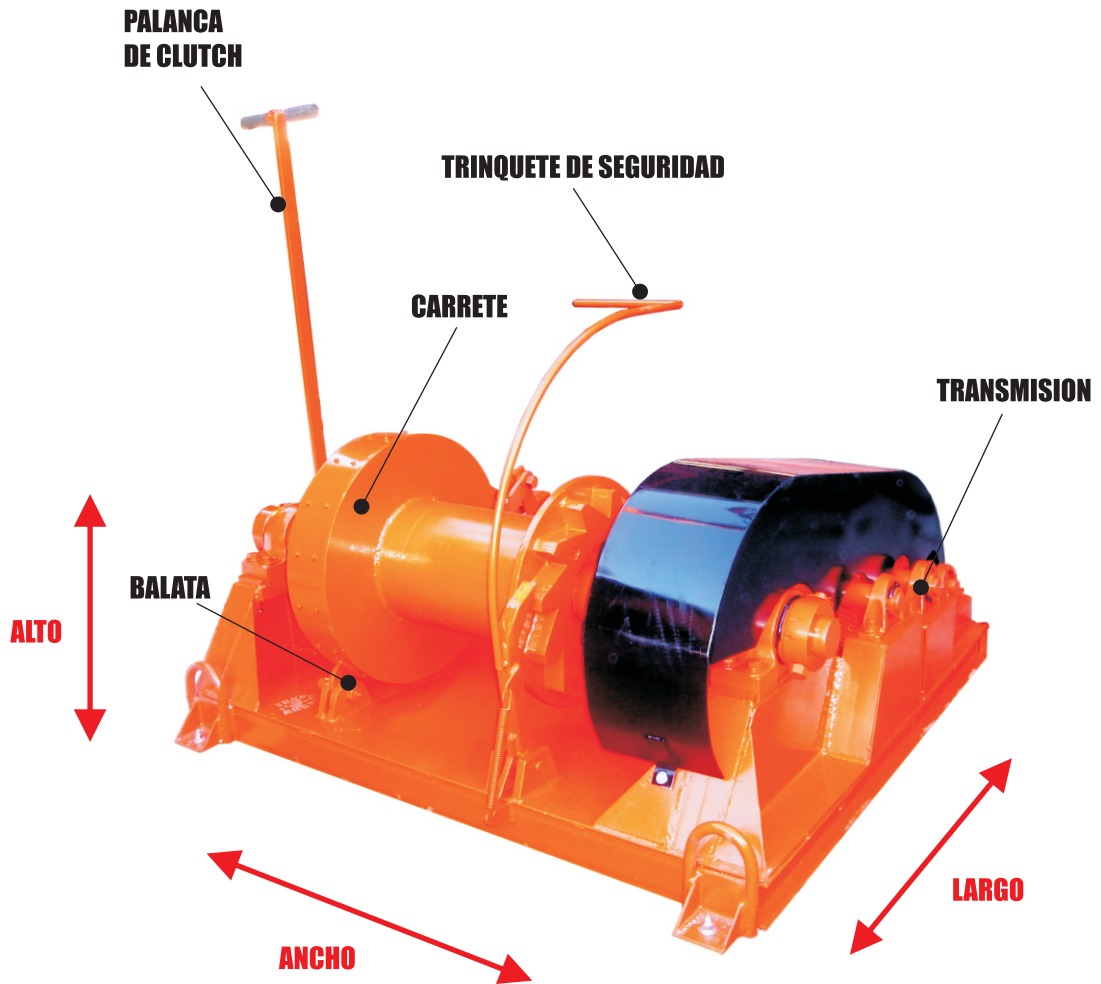

MOTOR 25 HP ELÉCTRICO ó
MOTOR A GASOLINA 4 PISTONES
CAPACIDAD DE CABLE EN CARRETE:
7/8"Ø 160 MTS
1"Ø 110 MTS.

MAQUINA: MALACATE
MODELO: JP-5000
CAPACIDAD DE CARGA: 5 TONELADAS
TRANSMISION DE ENGRANES HELICOIDALES EN ACERO

ANCHO: 2.00 mts
ALTO: 1.50 mts
LARGO: 2.00 mts
PESO: 1,800 Kg.